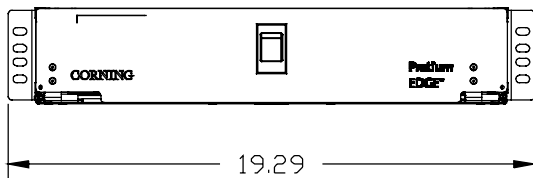

EDGE-02U-FP

TOP

ISO

FRONT

RIGHT