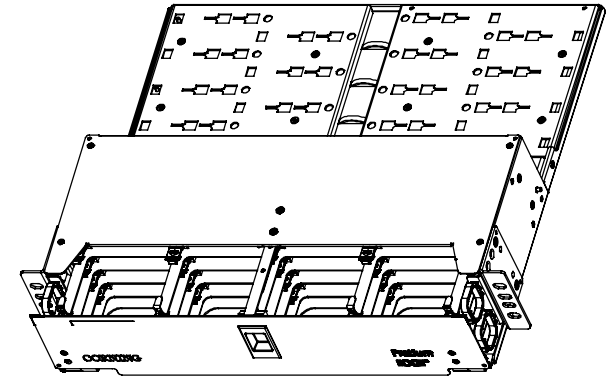

EDGE-02U-FP

TOP

ISO

FRONT

RIGHT