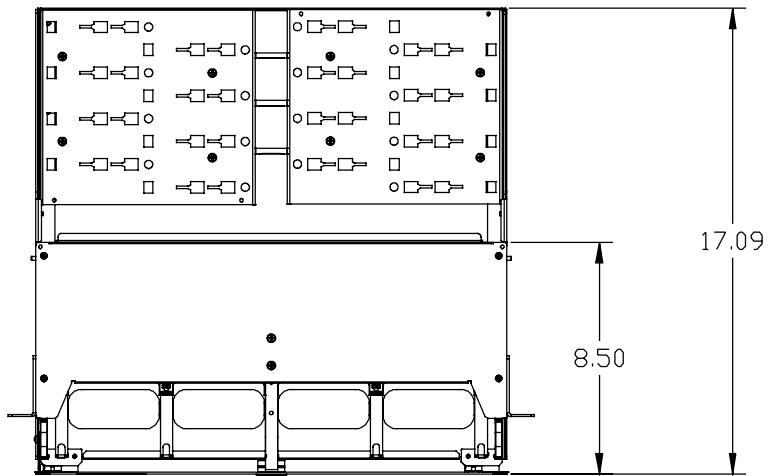

EDGE-02U-FP

TOP

ISO

FRONT

RIGHT