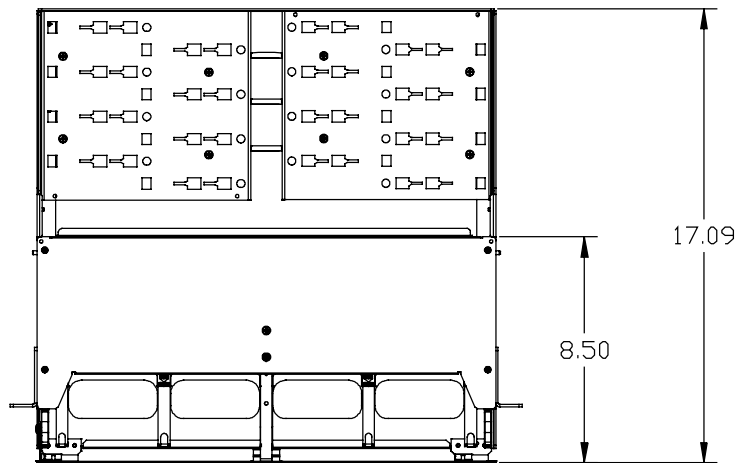

# EDGE-04U-FP

TOP

ISO

FRONT

RIGHT