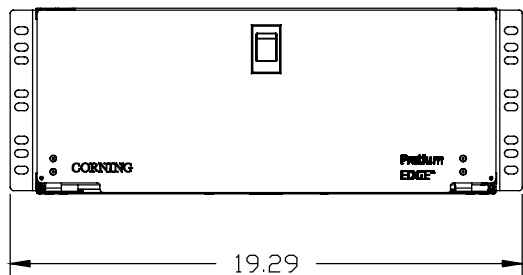

# EDGE-04U-FP

TOP

ISO

FRONT

RIGHT