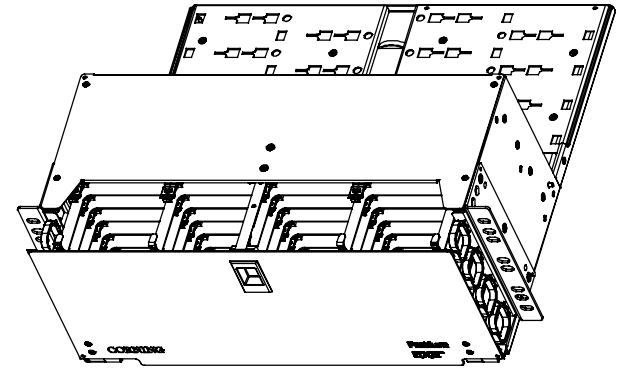

# EDGE-04U-FP

TOP

ISO

FRONT

RIGHT